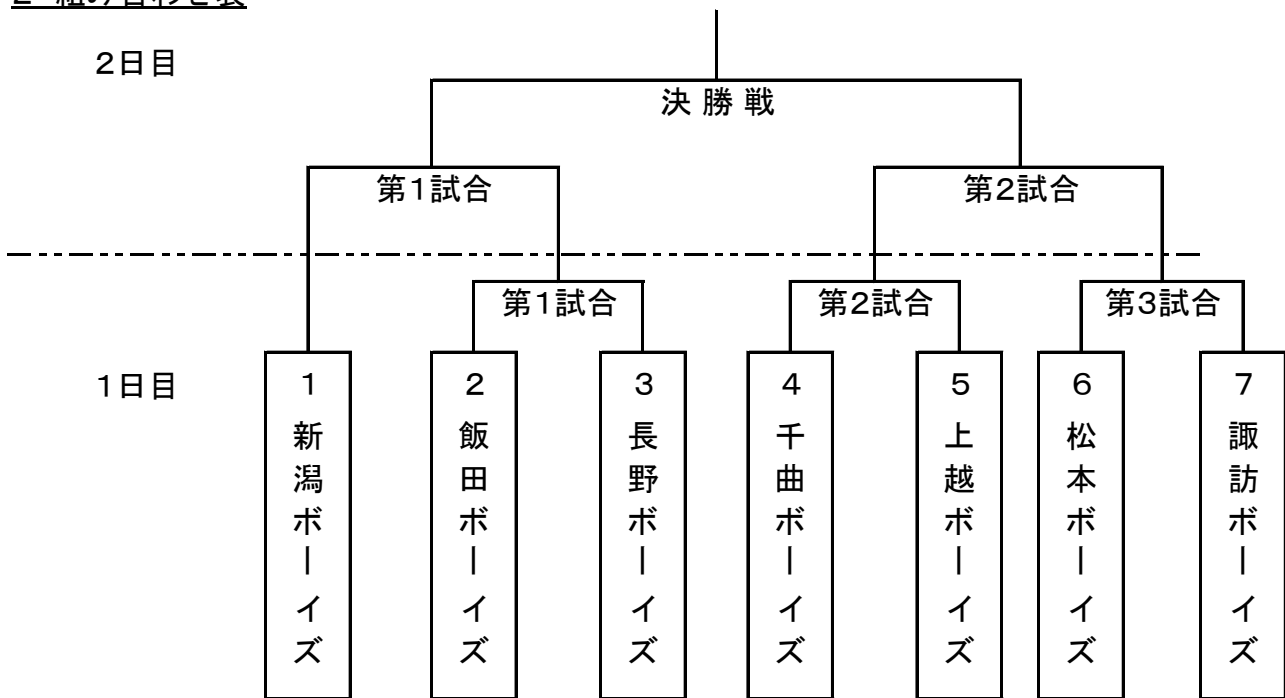

1 日程

《※ 雨天等により、支部役員会議にて日程等の変更あり。》

1日目	7:30	支部役員会議 (場所:大会開催球場・本部席)	
	9:00	第1試合 飯田ボーイズ	対 長野ボーイズ
	11:30	第2試合 千曲ボーイズ	対 上越ボーイズ
	14:00	第3試合 松本ボーイズ	対 諏訪ボーイズ

2日目	7:45	支部役員会議 (場所:大会開催球場・本部席)	
	9:00	第1試合 新潟ボーイズ	対 1日目第1試合の勝者
	11:30	第2試合 1日目第2試合の勝者	対 1日目第3試合の勝者
	14:00	決勝戦 2日目第1試合の勝者	対 2日目第2試合の勝者

(インターバル時間を含む)

閉会式 (決勝戦終了後)

2 組み合わせ表

(※ 抽選番号の若いチームが、1塁側ベンチを使用する。)

球場当番は「5/1諏訪ボーイズ」「3・5新潟または上越ボーイズ」とする。ただし、場合により勝ち上がりチーム等と事前調整し変更できるものとする。

3 審判員

(1) 各試合審判の割り当てについては、支部審判部にて行う。

(2) 帯同審判